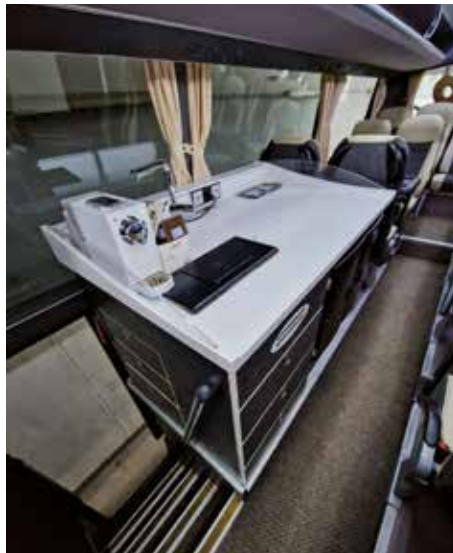

MAN Barbi

- ✓ 35 Komfortsitzbestuhlung
- ✓ Technisch hochstehendes Sicherheitspaket
- ✓ TV, CD u. v. m.
- ✓ Moderne Bordküche

- ✓ WC mit Waschmöglichkeit
- ✓ Umweltfreundlicher und geräuscharmer Euro 6 Motor
- ✓ Skikoffer und/oder Anhänger